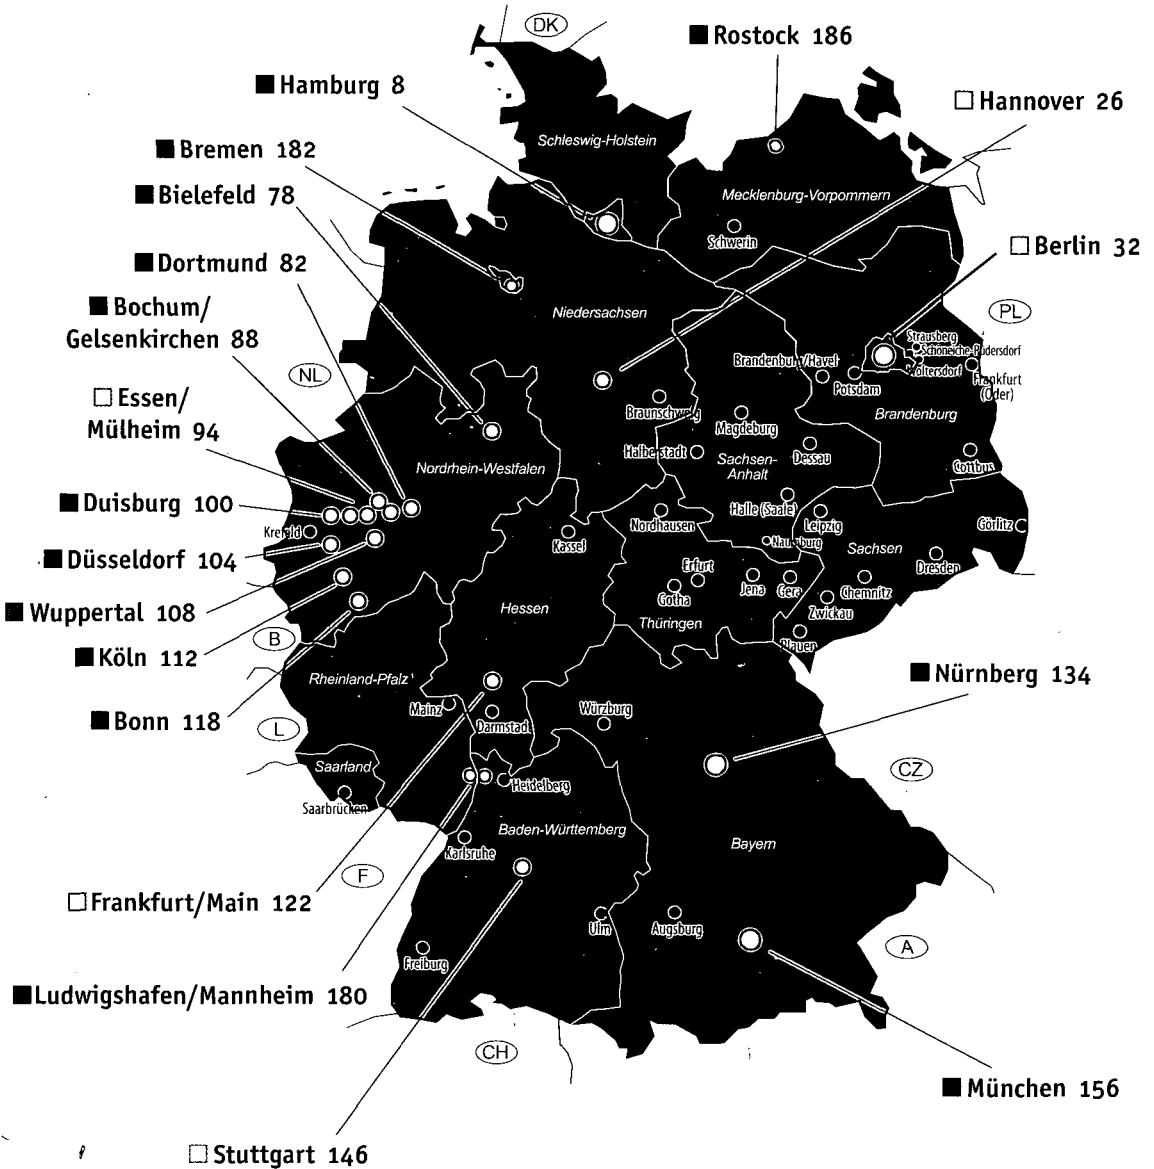

# SCHELLBAHNEN IN DEUTSCHLAND

## Metros in Germany

U-Bahn, Stadtbahn, S-Bahn

<b>■ HAMBURG</b>		
	U-Bahn .....	8
	S-Bahn .....	22
<input type="checkbox"/> HANNOVER	Stadtbahn .....	26
<input type="checkbox"/> BERLIN		
	U-Bahn .....	32
	S-Bahn .....	68
<b>■ BIELEFELD</b>	Stadtbahn .....	78
<b>■ DORTMUND</b>	Stadtbahn .....	82
<b>■ BOCHUM/GELSENKIRCHEN</b>	Stadtbahn ..	88
<input type="checkbox"/> ESSEN/MÜLHEIM	Stadtbahn .....	94
<b>■ DUISBURG</b>	Stadtbahn .....	100
<b>■ DÜSSELDORF</b>	Stadtbahn .....	104
<b>■ WUPPERTAL</b>	Schwebebahn .....	108
<b>■ KÖLN</b>	Stadtbahn .....	112
<b>■ BONN</b>	Stadtbahn .....	118
<input type="checkbox"/> FRANKFURT		
	Stadtbahn .....	122
	S-Bahn .....	132
<b>■ NÜRNBERG</b>	U-Bahn .....	134
<input type="checkbox"/> STUTTGART		
	Stadtbahn .....	146
	S-Bahn .....	154
<b>■ MÜNCHEN</b>		
	U-Bahn .....	156
	S-Bahn .....	176
<b>■ LUDWIGSHAFEN/MANNHEIM</b>	Tram .....	180
<b>■ BREMEN</b>	Tram .....	184
<b>■ ROSTOCK</b>	Tram .....	186
<b>■ KASSEL</b>	Tram .....	187
	Bahnhofsverzeichnis   <i>Station Index</i>	188